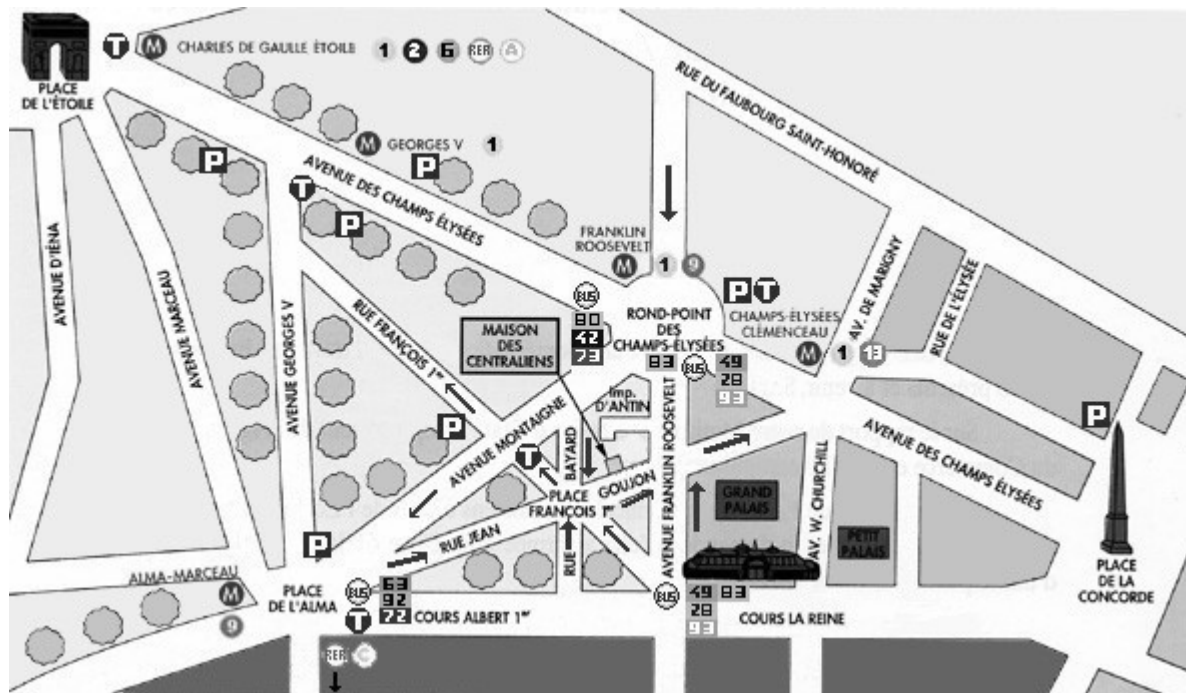

Accès à la Maison des Centraliens, 8 rue Jean Goujon, 75008 Paris

Métro

Champs-Élysées-Clemenceau, Alma-Marceau, Franklin-Roosevelt

Autobus

Lignes 28 - 42 - 49 - 72 - 73 - 80 - 83 - 93

RER

Charles-de-Gaulle/Etoile, Pont de l'Alma ou Invalides

Gares

Gare Saint-Lazare 10 mn

Gare de l'Est 20 mn

Gare Montparnasse 15 mn

Gare de Lyon 20 mn

Gare d'Austerlitz 20 mn

Gare du Nord 20 mn

Liaisons aéroports

Bus Air France direct

Invalides - Aéroport d'Orly : 30 mn

Charles-de-Gaulle / Etoile - Aéroport Charles-de-Gaulle : 40 mn

Orly bus direct

Denfert-Rochereau - Aéroport d'Orly : 30 mn

RER + navette

Pont de l'Alma ou Invalides - Aéroport d'Orly : 45 mn

Pont de l'Alma ou Invalides - Aéroport Charles-de-Gaulle : 55 mn

Orly rail + navette

Austerlitz - Aéroport d'Orly : 35 mn

Roissy rail + navette

Gare du Nord - Aéroport Charles-de-Gaulle : 35 mn

T= Taxis, P= Parking, M= Métro, Flèches rouges = sens de la circulation